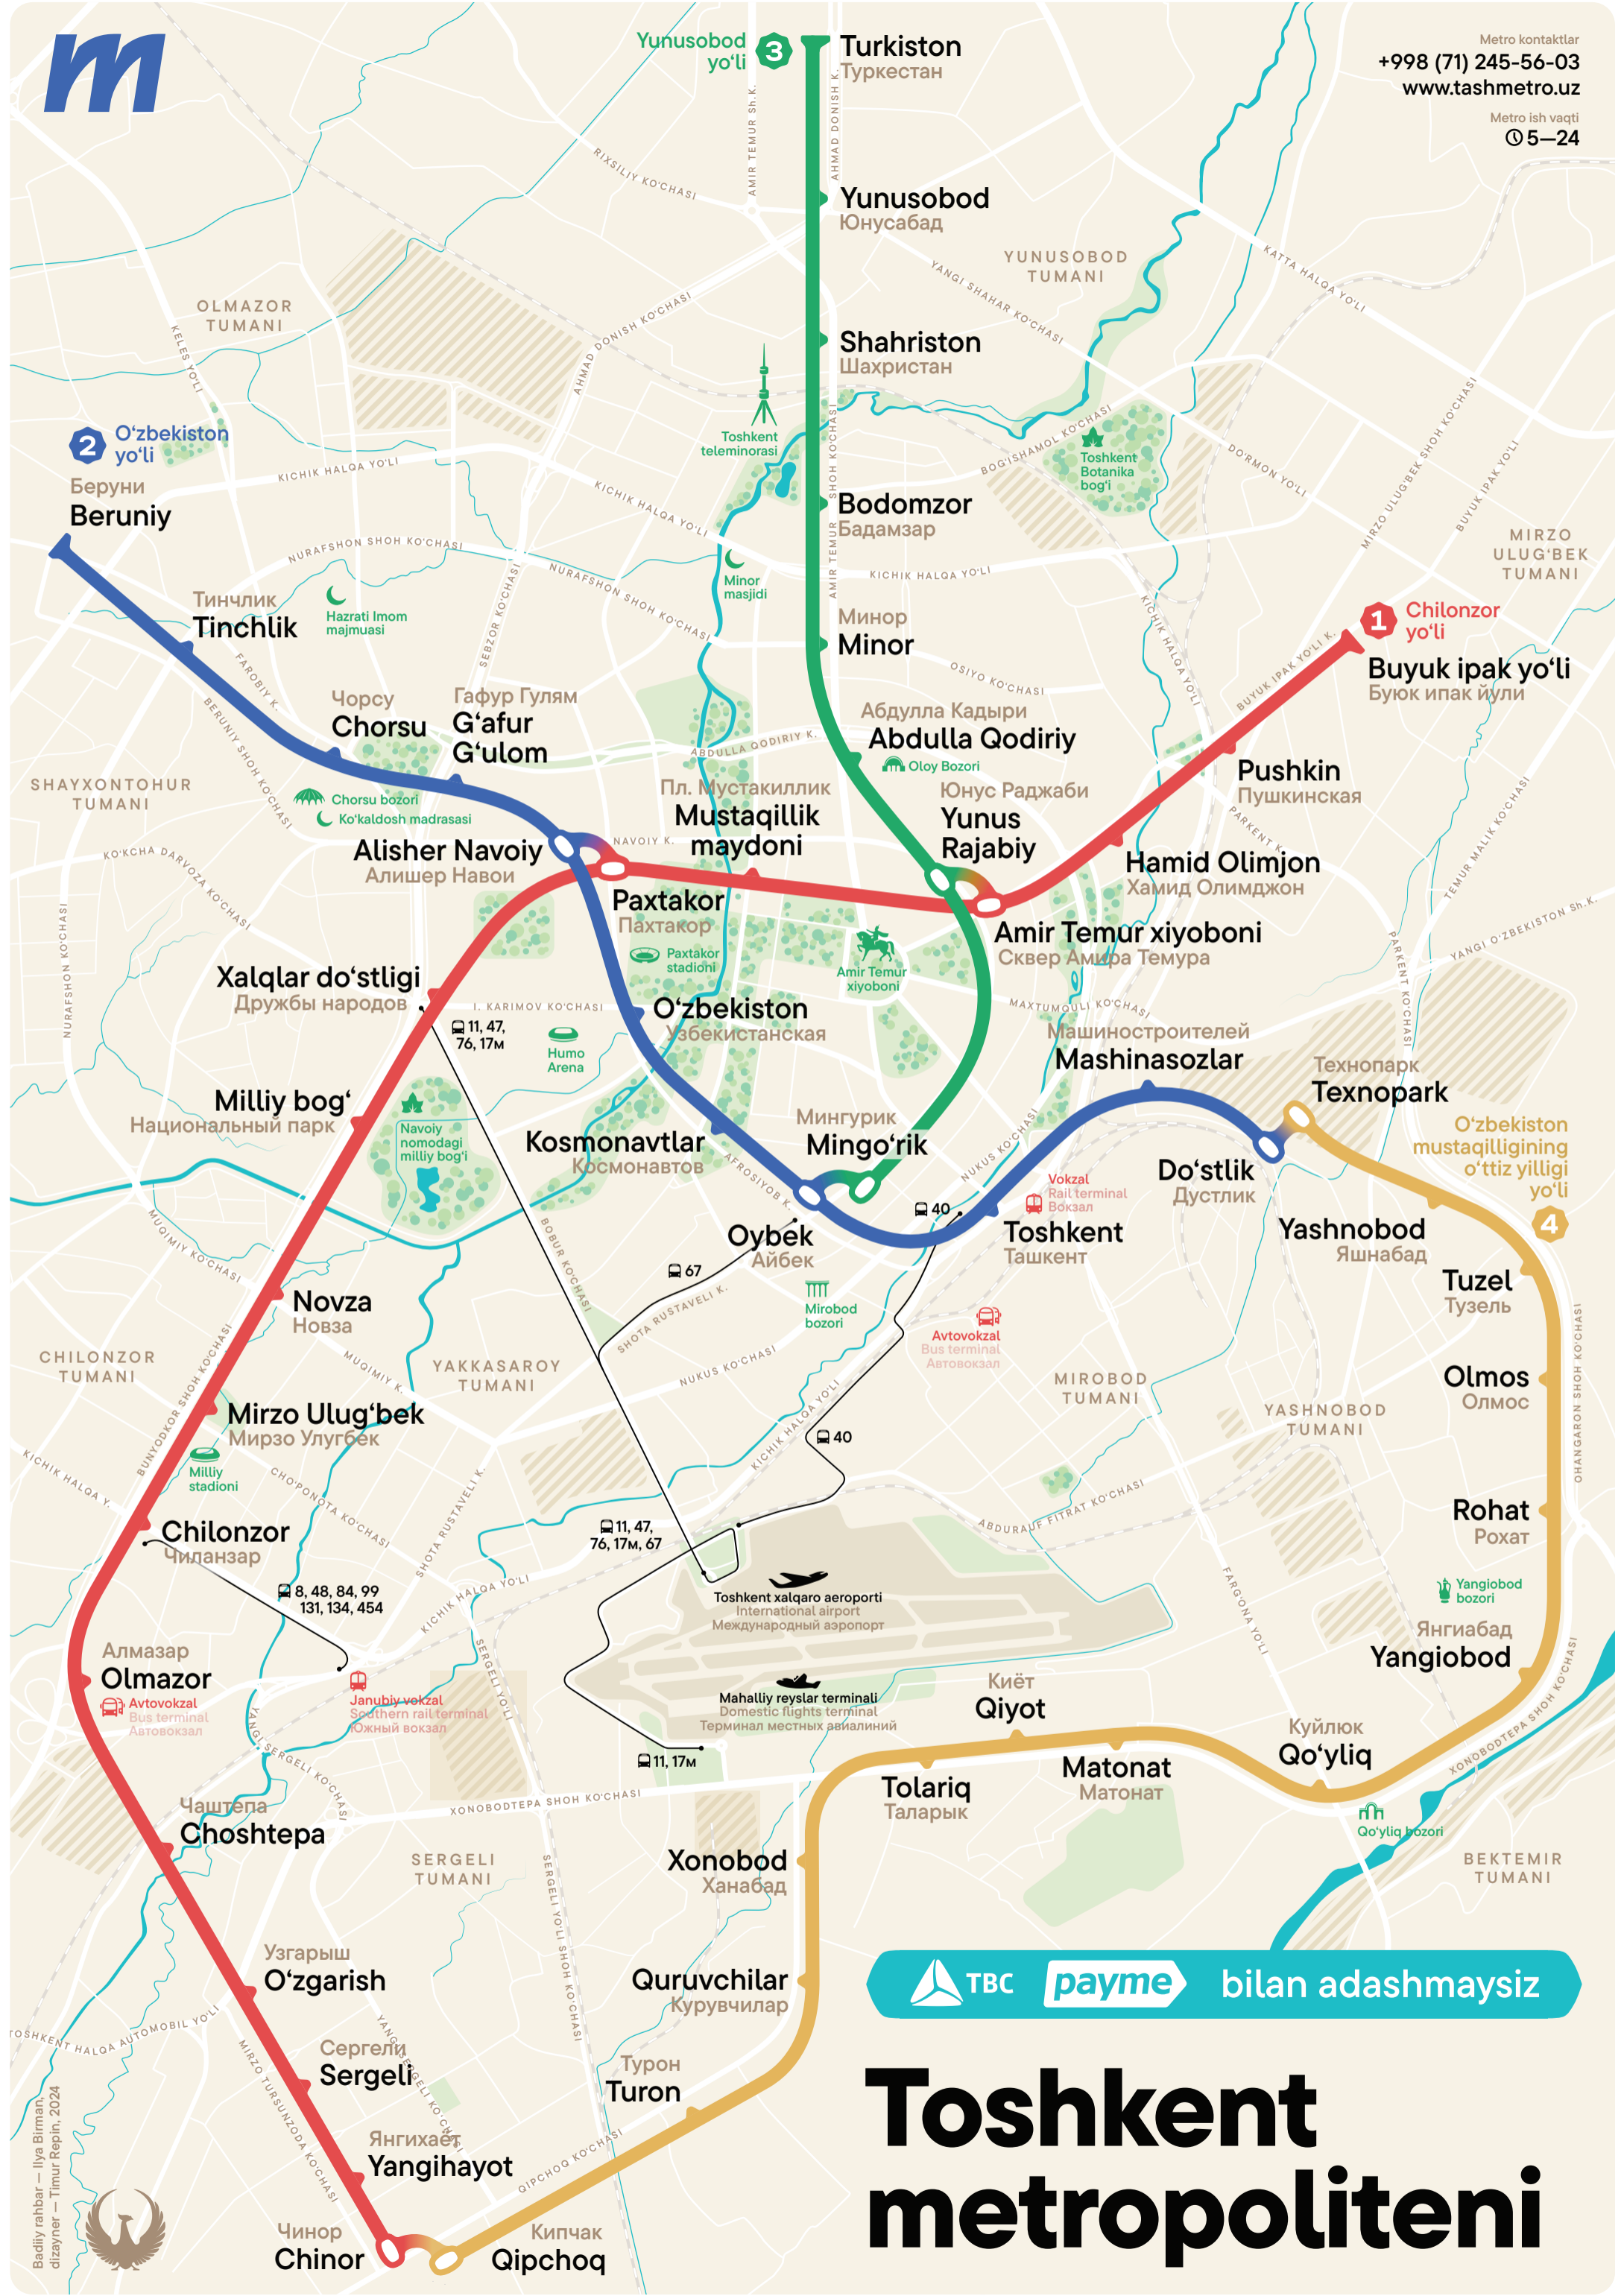

Metro kontaktlar  
+998 (71) 245-56-03  
www.tashmetro.uz

Metro ish vaqti  
🕒 5-24

bilan adashmaysiz

# Toshkent metropoliteni

Badily rahbar — Ilya Birman, dizayner — Timur Replin, 2024