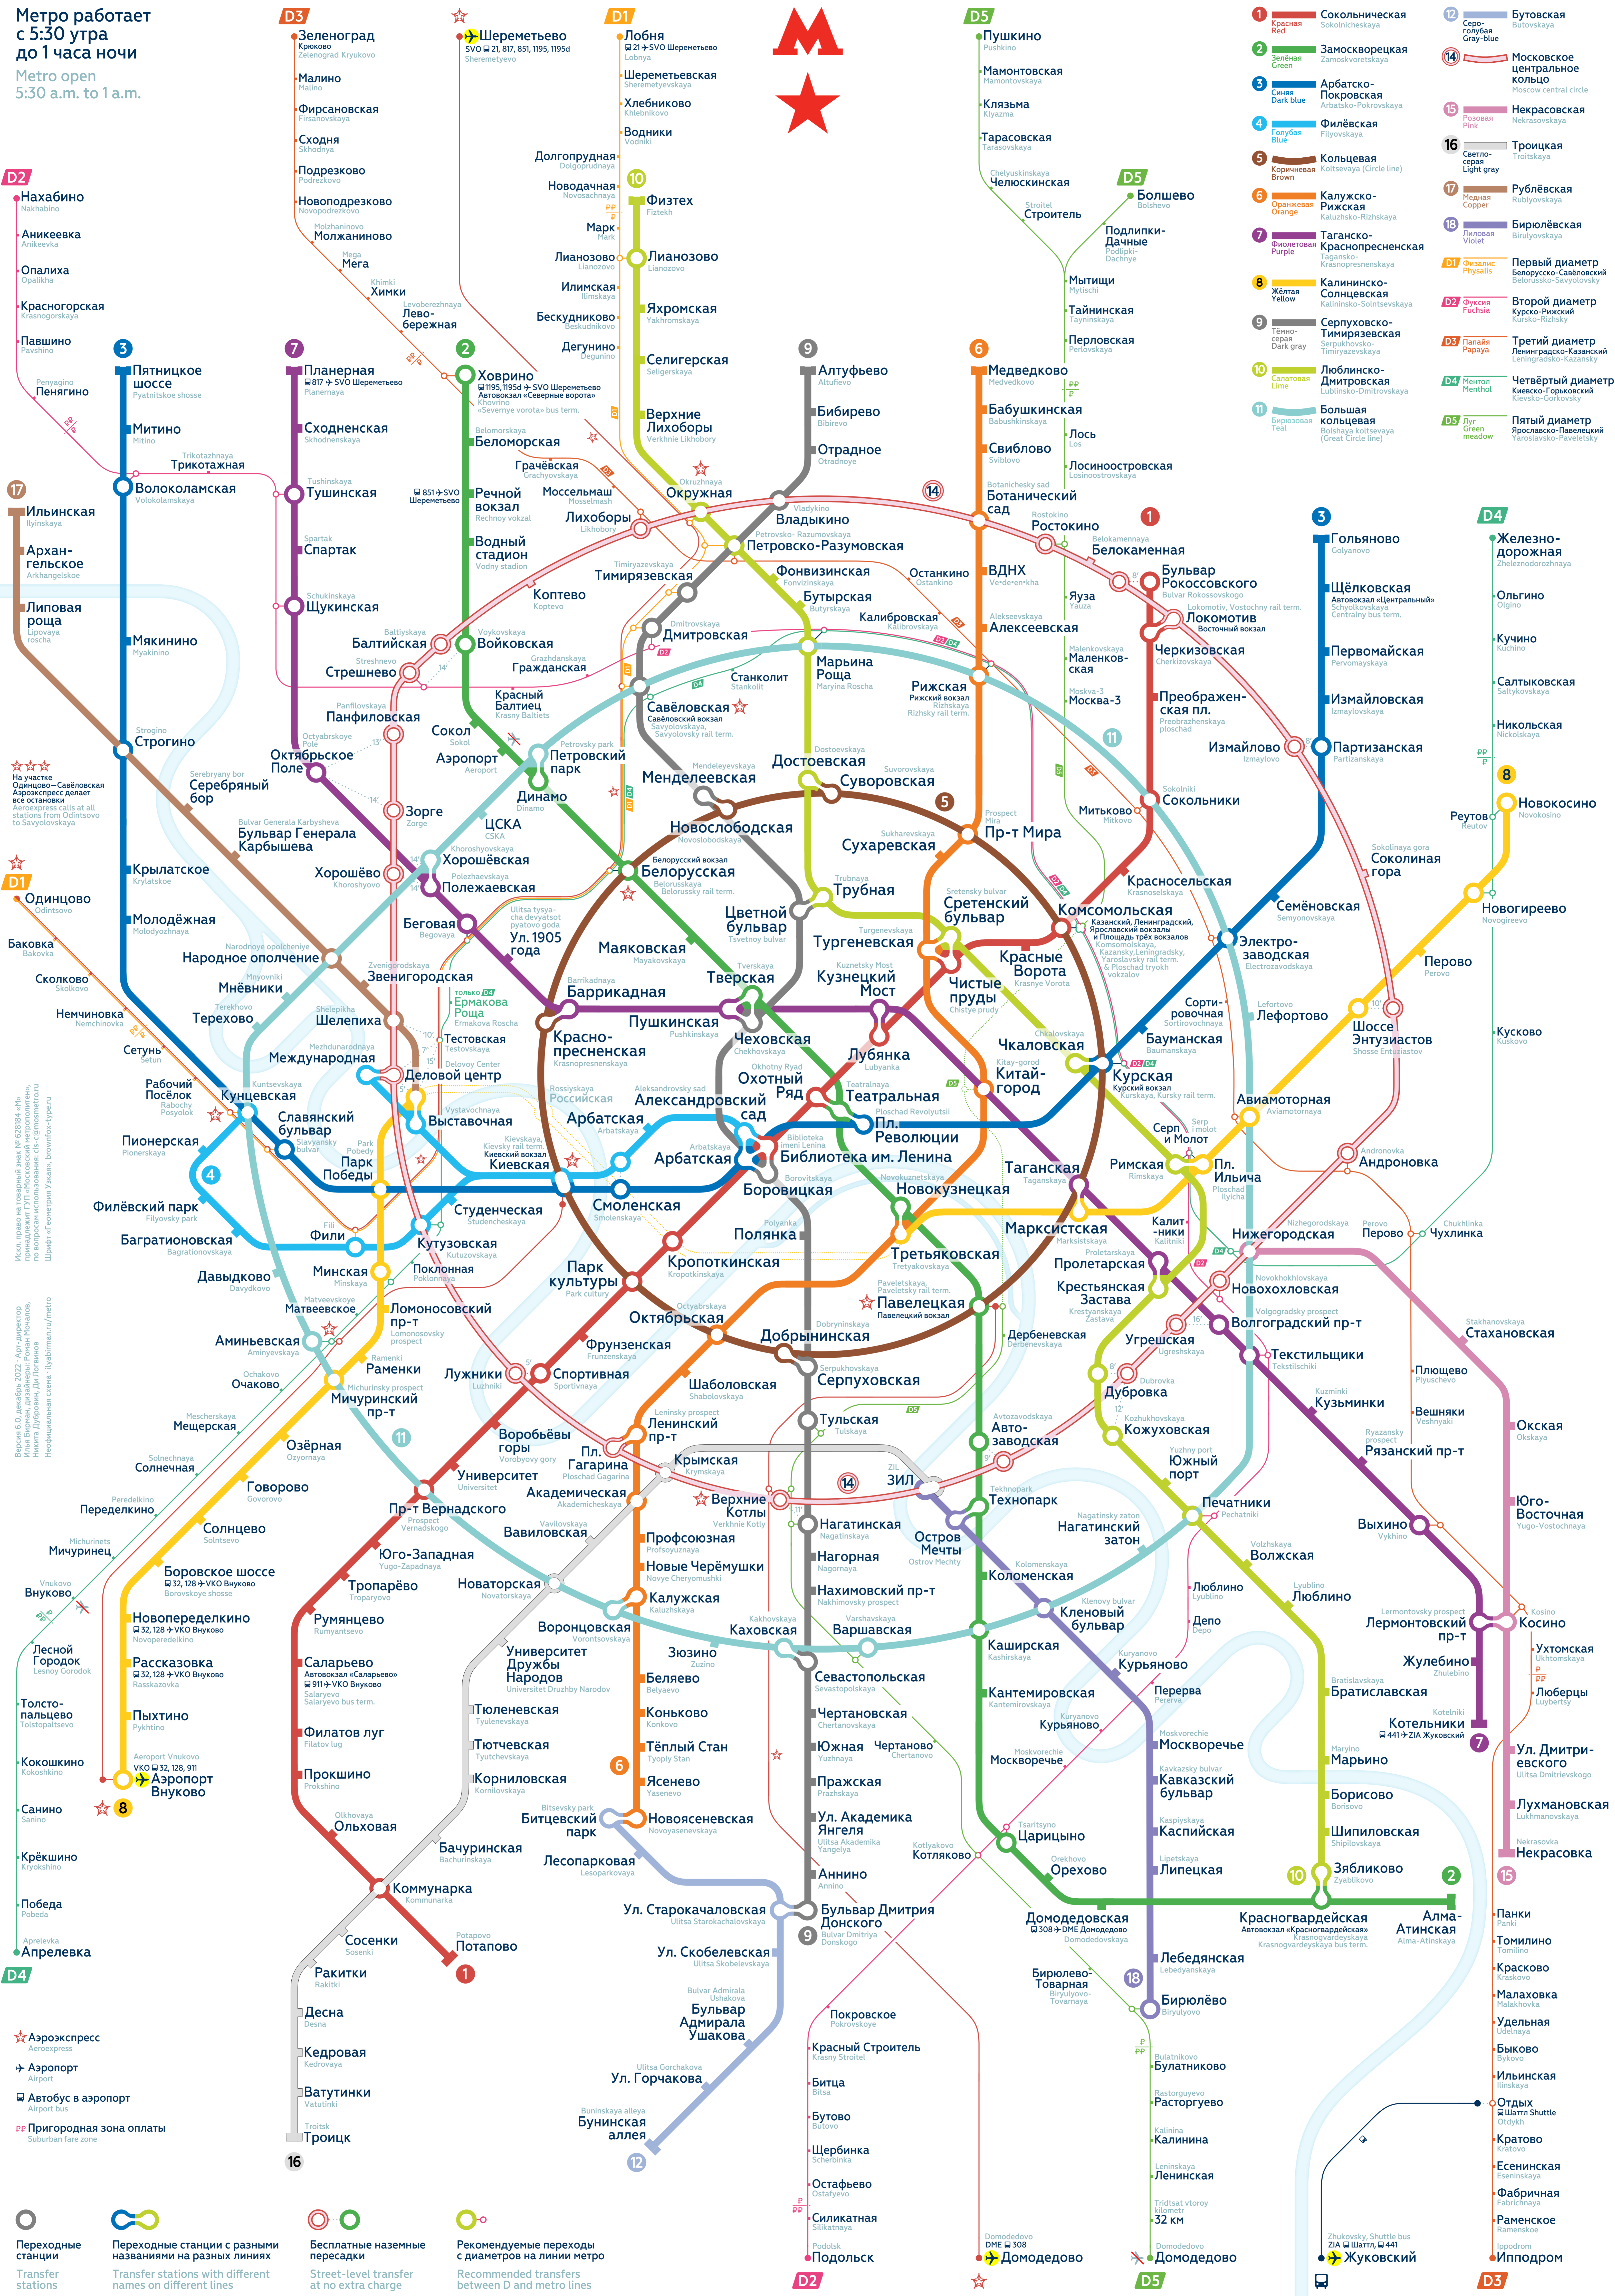

Метро работает с 5:30 утра до 1 часа ночи  
Metro open 5:30 a.m. to 1 a.m.

Исп. право на товарный знак № 628184-МР  
Всё права принадлежат ООО «Метро»  
Николай Цурганов, Дид. Логанова  
Неофициальная схема. Публикация в метро

Версия 6.0, декабрь 2022. Арт-директор  
Александр Мельников  
Николай Цурганов, Дид. Логанова  
Неофициальная схема. Публикация в метро

★ Аэроэкспресс  
→ Аэропорт  
🚌 Автобус в аэропорт  
PP Пригородная зона оплаты

○ Переходные станции  
○ Переходные станции с разными названиями на разных линиях  
○ Бесплатные наземные пересадки  
○ Рекомендуемые переходы с диаметров на линии метро

Transfer stations  
Transfer stations with different names on different lines  
Street-level transfer at no extra charge  
Recommended transfers between D and metro lines

- 1 Красная Красная Sokolnicheskaya
- 2 Зеленая Зеленая Zamoskvoretskaya
- 3 Синяя Синяя Arbatko-Pokrovskaya
- 4 Голубая Голубая Filizovskaya
- 5 Коричневая Коричневая Koltsevaya (Circle line)
- 6 Оранжевая Оранжевая Kaluzhko-Rizhskaya
- 7 Фиолетовая Фиолетовая Tagansko-Krasnopresnenskaya
- 8 Желтая Желтая Kalininsko-Solntsevskaya
- 9 Тенно-серая Тенно-серая Serpukhovsko-Timiryazevskaya
- 10 Салатовая Салатовая Lublinsko-Dmitrovskaya
- 11 Бирюзовая Бирюзовая Bolshaya koltsevaya (Great Circle line)
- 12 Серо-голубая Серо-голубая Butovskaya
- 14 Московское центральное кольцо Московское центральное кольцо Moscow central circle
- 15 Розовая Розовая Nekrasovskaya
- 16 Светло-серая Светло-серая Troitskaya
- 17 Медная Медная Rublyovskaya
- 18 Лиловая Лиловая Birulovskaya
- D1 Физический Физический Первый диаметр Белорусско-Саволовский
- D2 Фуксия Фуксия Второй диаметр Курско-Рижский
- D3 Папая Папая Третий диаметр Ленинградско-Казанский
- D4 Ментол Ментол Четвёртый диаметр Киевско-Горьковский
- D5 Луг Луг Пятый диаметр Ярославско-Павелецкий