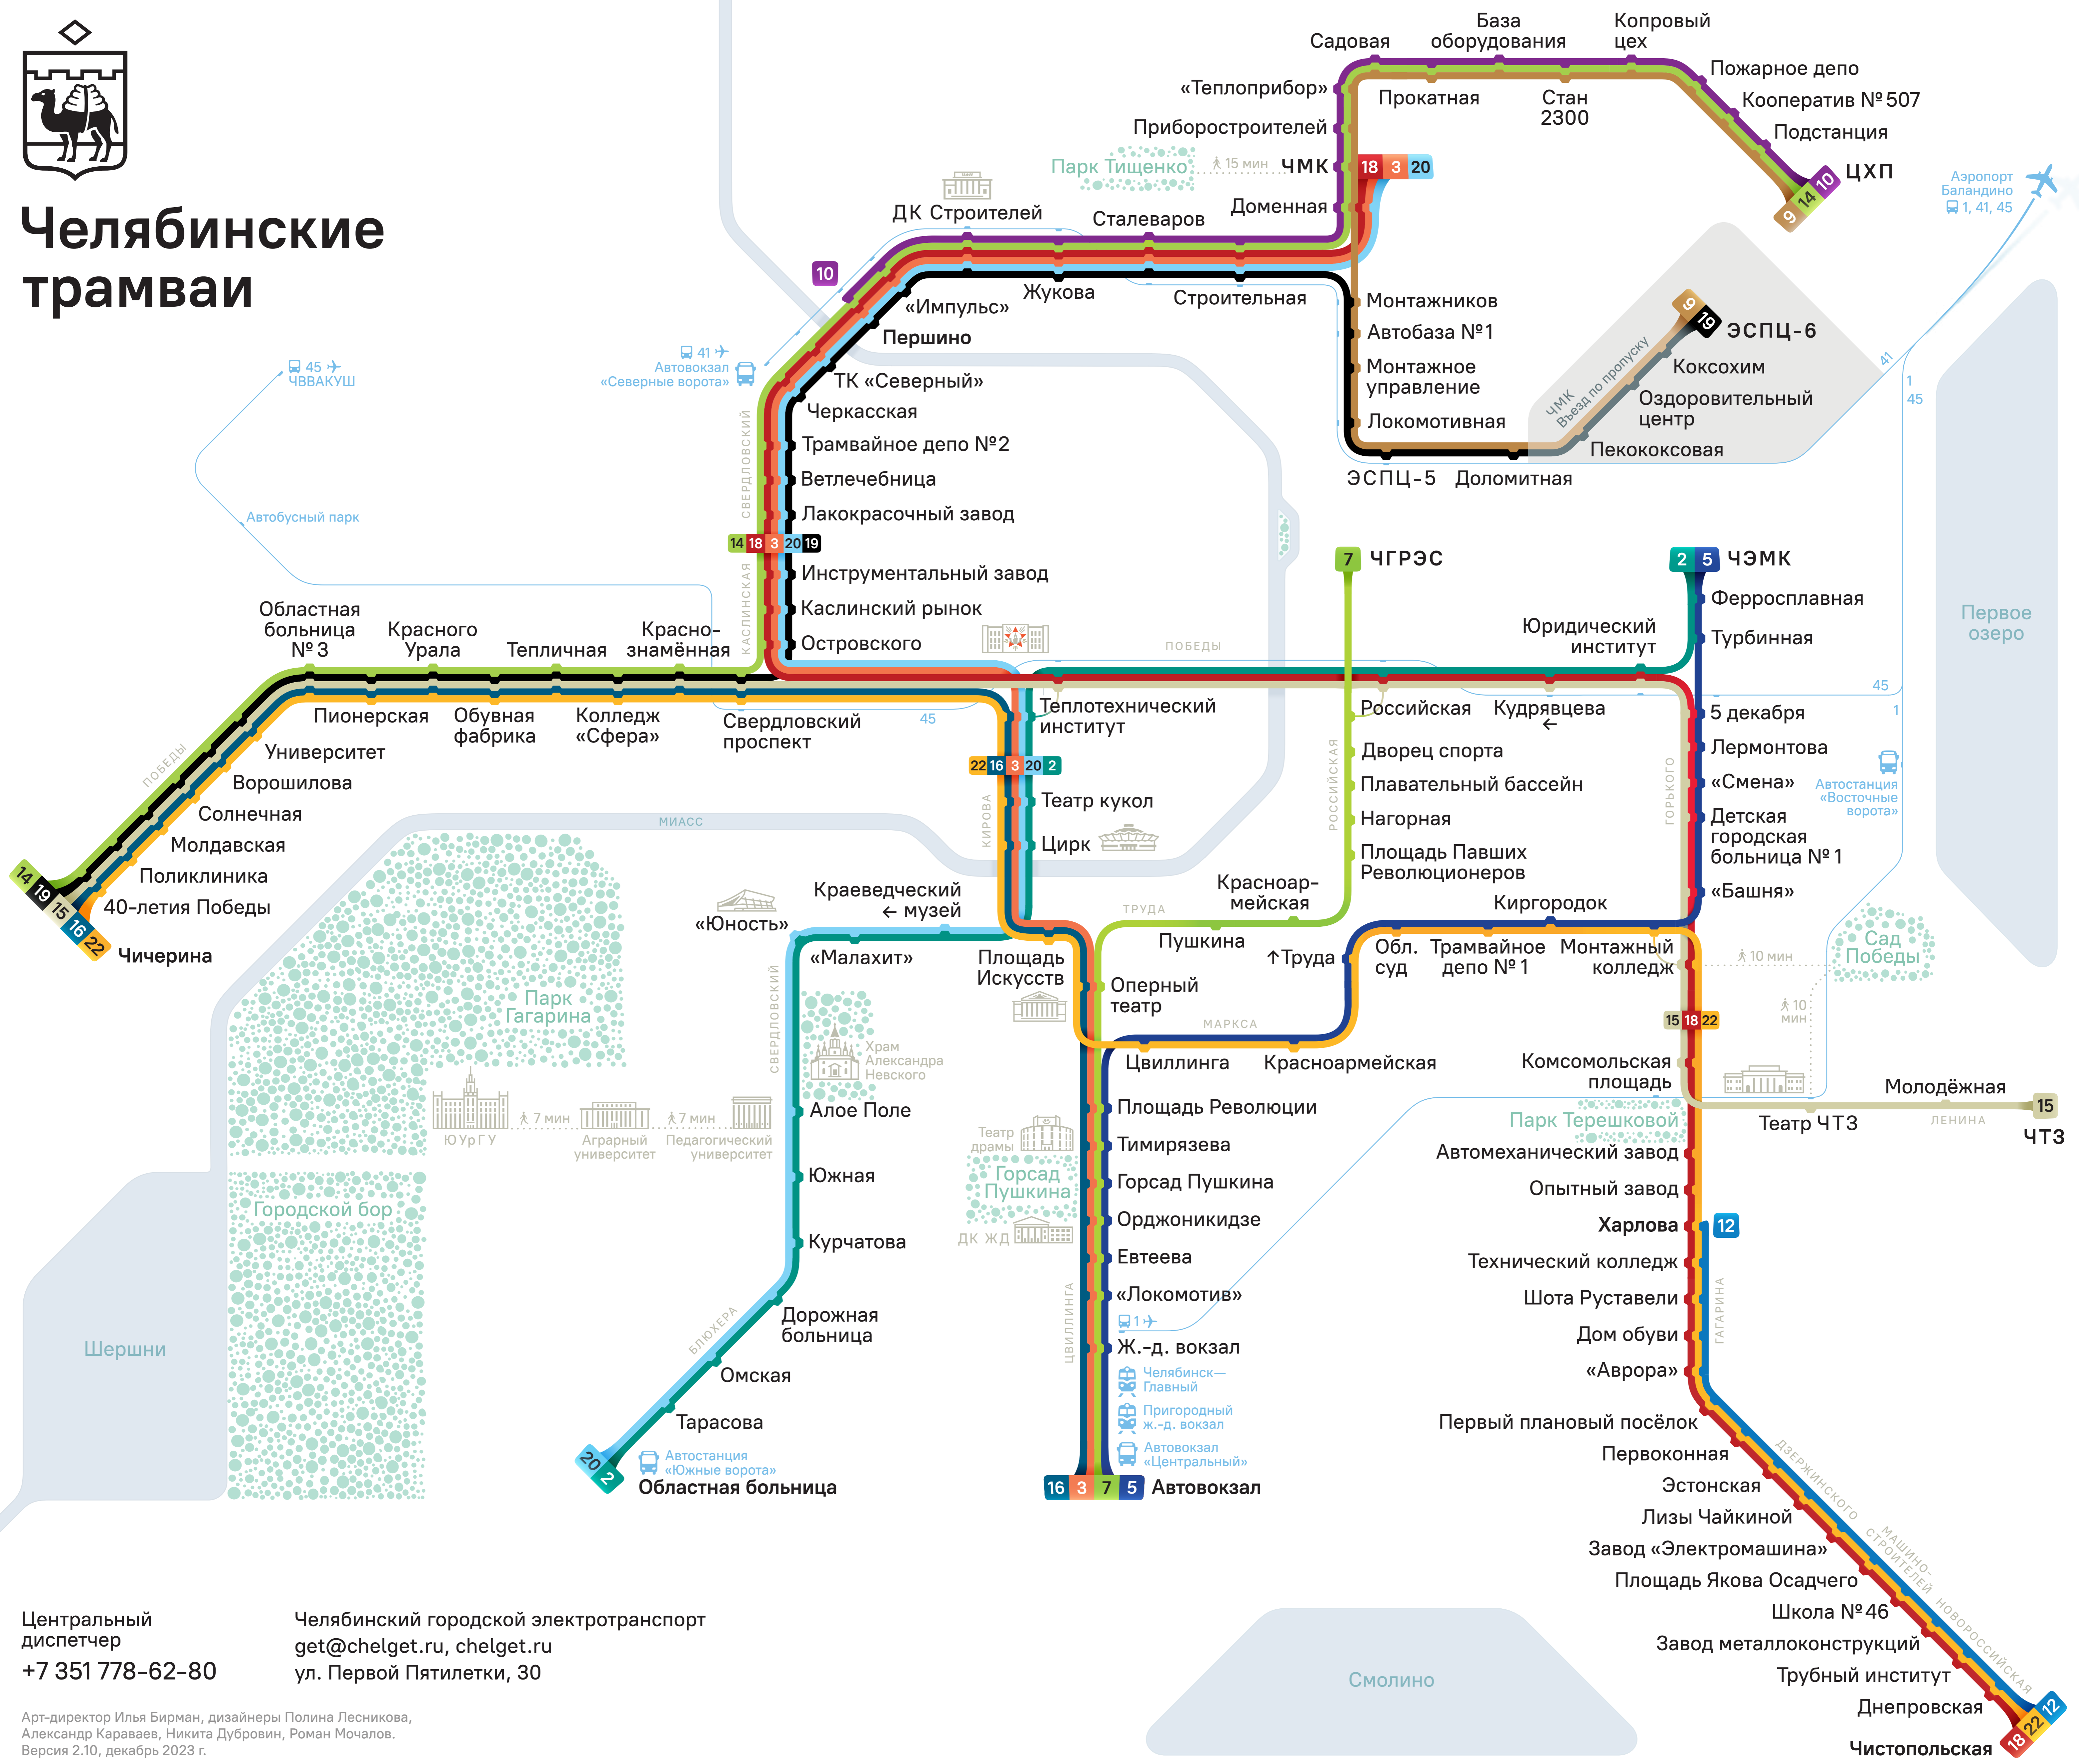

# Челябинские трамваи

Центральный диспетчер  
+7 351 778-62-80

Челябинский городской электротранспорт  
get@chelget.ru, chelget.ru  
ул. Первой Пятилетки, 30

Арт-директор Илья Бирман, дизайнеры Полина Лесникова, Александр Караваев, Никита Дубровин, Роман Мочалов.  
Версия 2.10, декабрь 2023 г.